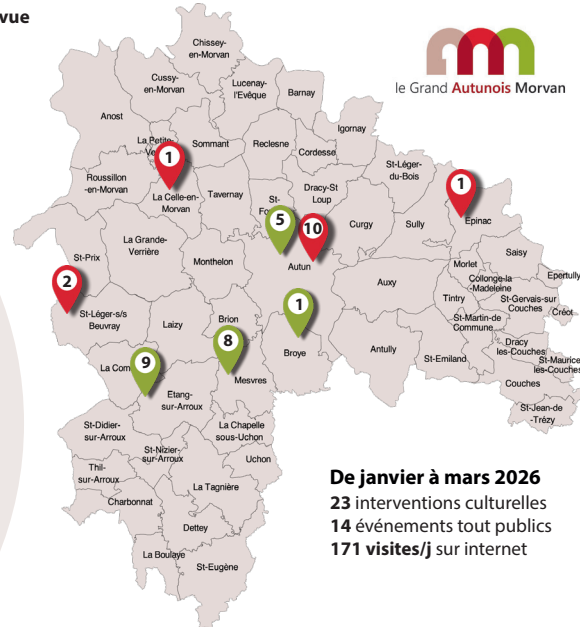

## janvier

L	M	M	J	V	S	D
			1	2	3	4
5	6	7	8	9	10	11
12	13	14	15	16	17	18
19	20	21	22	23	24	25
26	27	28	29	30	31	

## février

L	M	M	J	V	S	D
						1
2	3	4	5	6	7	8
9	10	11	12	13	14	15
16	17	18	19	20	21	22
23	24	25	26	27	28	

## mars

L	M	M	J	V	S	D
						1
2	3	4	5	6	7	8
9	10	11	12	13	14	15
16	17	18	19	20	21	22
23	24	25	26	27	28	29
30	31					

**De janvier à mars 2026**  
23 interventions culturelles  
14 événements tout publics  
171 visites/j sur internet